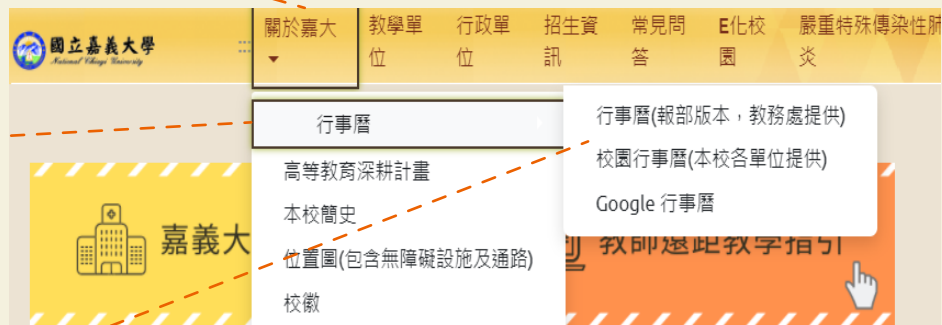

● 國立嘉義大學

新生懶人包

● 國立嘉義大學

入學篇

踏入校園第一步，我該做什麼？

跟著我一步步來探索！

入學

剛進入嘉大，該知道學校哪些重要時程呢？

1 進入學校首頁

2 點選關於嘉大

3 點選行事曆

▲ 各項時程請見本校行事曆或相關單位網頁 ▲

入學

我的學號是多少？新生需要登記資料嗎？

● 新生學號及資料登錄

學號查詢：

打開新生專欄網頁→點選「新生查詢學號」
→ 即可查詢自己的學號！

資料登錄：

打開新生專欄網頁→點選「新生登錄作業」→依照指示操作

▲ 請於開學後一周內繳交學校畢業證書或依教育部發布之

「入學大學同等學力認定標準」規定繳交相關同等學力證明！

入學

入學重要時程有哪些？註冊繳費單在哪裡？

打開新生專欄網頁→點選「註冊須知」→
打開110學年度新生入學及註冊重要時程表PDF
★註冊須知